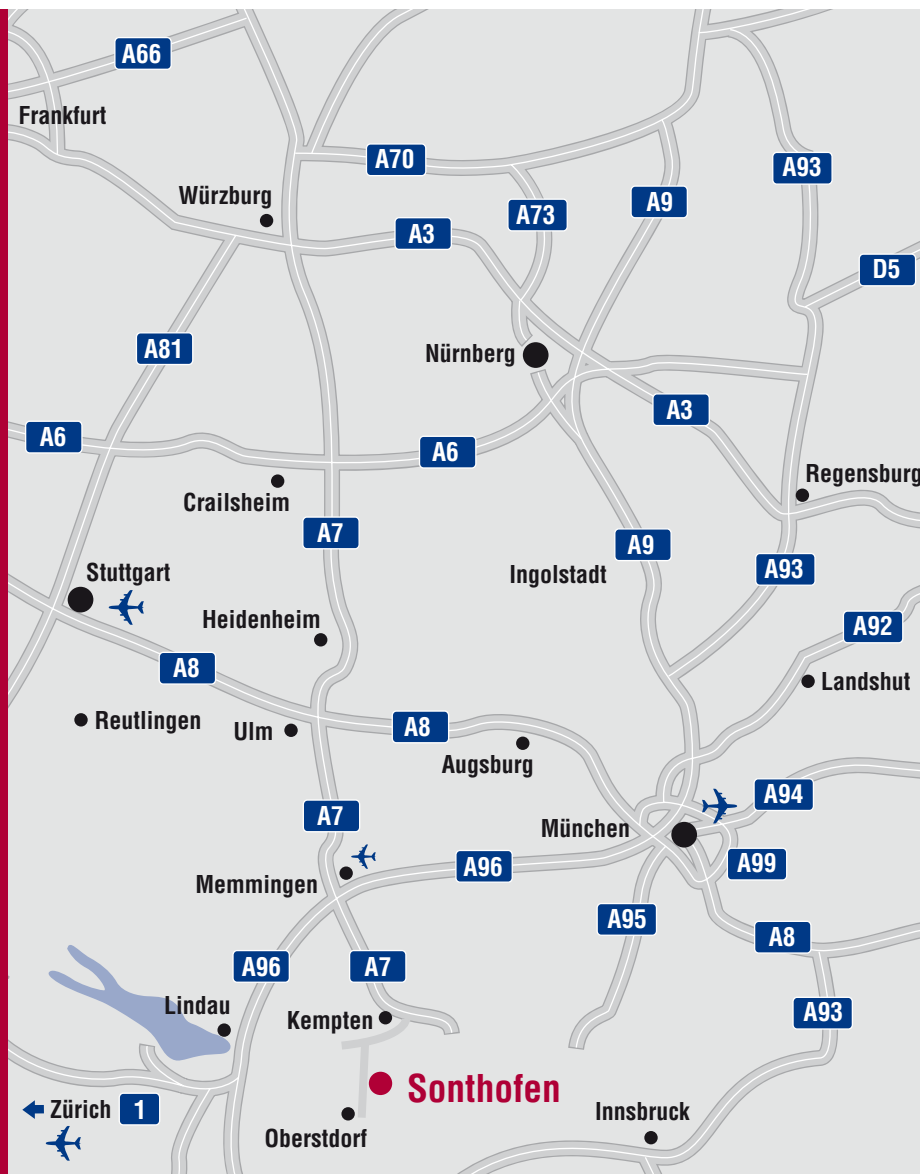

PKW + Zug + Flugzeug

Von München:

- Auf die A92/E52 Richtung Stuttgart/Lindau
- Bei Feldmoching auf die A99/E52 Richtung Stuttgart
- Autobahndreieck München-Süd-West auf die A96 Richtung Lindau
- Autobahnkreuz Memmingen auf A7 Richtung Füssen/Kempten
- Autobahndreieck Allgäu auf die A980 Richtung Oberstdorf
- Abfahrt Waltenhofen auf die B19 Richtung Immenstadt/Sonthofen

Von Stuttgart:

- Auf die A8 Richtung Ulm/München
- Autobahnkreuz Ulm/Elchingen auf die A7 Richtung Füssen/Kempten
- Autobahndreieck Allgäu auf die A980 Richtung Oberstdorf
- Abfahrt Waltenhofen auf die B19 Richtung Immenstadt/Sonthofen

Von Zürich:

- Auf die A1 Richtung Winterthur/St. Gallen/Deutschland
- München bis St. Margarethen (Grenzübergang Österreich)
- Auf die B202 Richtung Bregenz/Deutschland
- Weiter Richtung Lindau oder Pfändertunnel
- Auf die A96 Richtung München bis Ausfahrt Sigmarszell
- Auf die B308 Richtung Oberstaufen bis Immenstadt
- Anschließend Richtung Oberstdorf

Mit dem Zug:

Fahren Sie über Kempten/Immenstadt nach Sonthofen (Voith Turbo BHS Getriebe ist ca. 2 km vom Bahnhof entfernt)

Flughäfen:

- München (ca. 210 km entfernt),
  Fahrzeit mit dem PKW ca. 2 ½ Std.
- Stuttgart (ca. 200 km entfernt),
  Fahrzeit mit dem PKW ca. 2 ¼ Std.
- Zürich (ca. 185 km entfernt),
  Fahrzeit mit dem PKW ca. 2 ½ Std.
- Memmingen (ca. 65 km entfernt),
  Fahrzeit mit dem PKW ca. ¾ Std.

Wir wünschen Ihnen eine gute Reise!

Für Ihr Navigationsgerät - GPS
N 47°31'25"
E 10°16'46"

Voith Turbo BHS Getriebe GmbH
Hans-Böckler-Strasse 7
87527 Sonthofen, Deutschland
Tel. +49 83 21 802-0
Fax +49 83 21 802-689
info.bhs@voith.com
www.bhs-getriebe.de

www.voithturbo.com

VOITH
Engineered reliability.