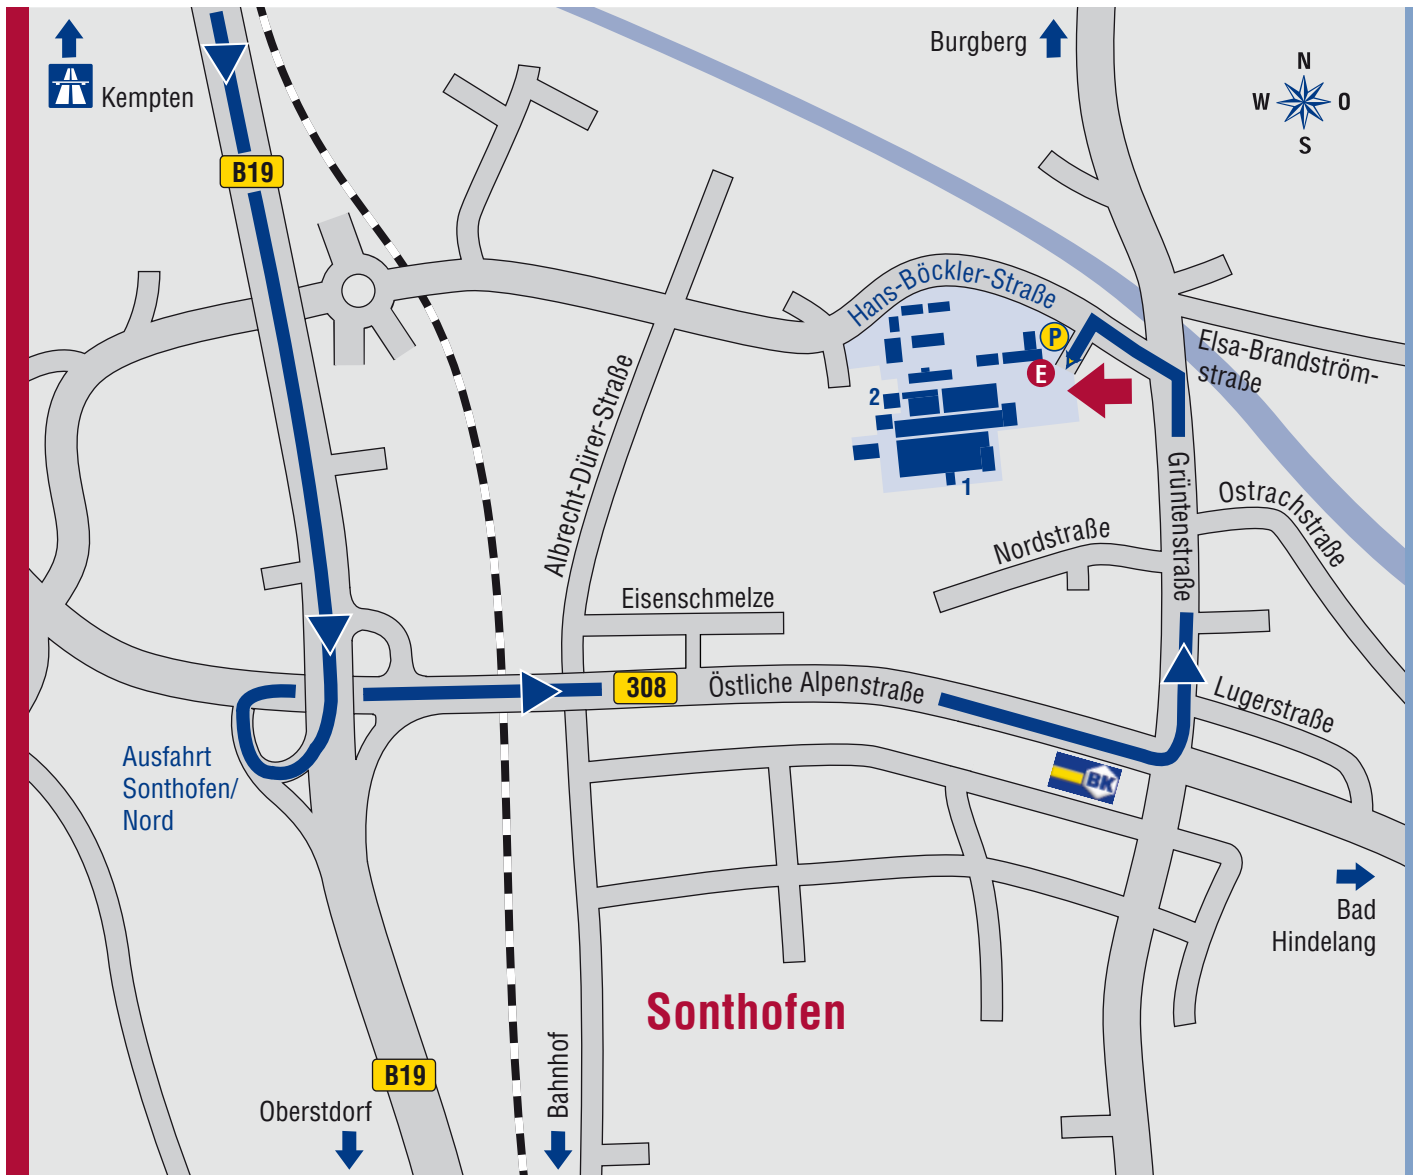

Ihr Weg zu Voith Turbo BHS Getriebe in Sonthofen

Stadtplan – Werksgelände

E Eingang (Pforte/Anmeldung)

P Besucherparkplatz

- 1 Wareneingang
- 2 Versand

Voith Turbo BHS Getriebe GmbH
Hans-Böckler-Strasse 7
87527 Sonthofen, Deutschland
Tel. +49 83 21 802-0
Fax +49 83 21 802-689
info.bhs@voith.com
www.bhs-getriebe.de

www.voithturbo.com

VOITH
Engineered reliability.