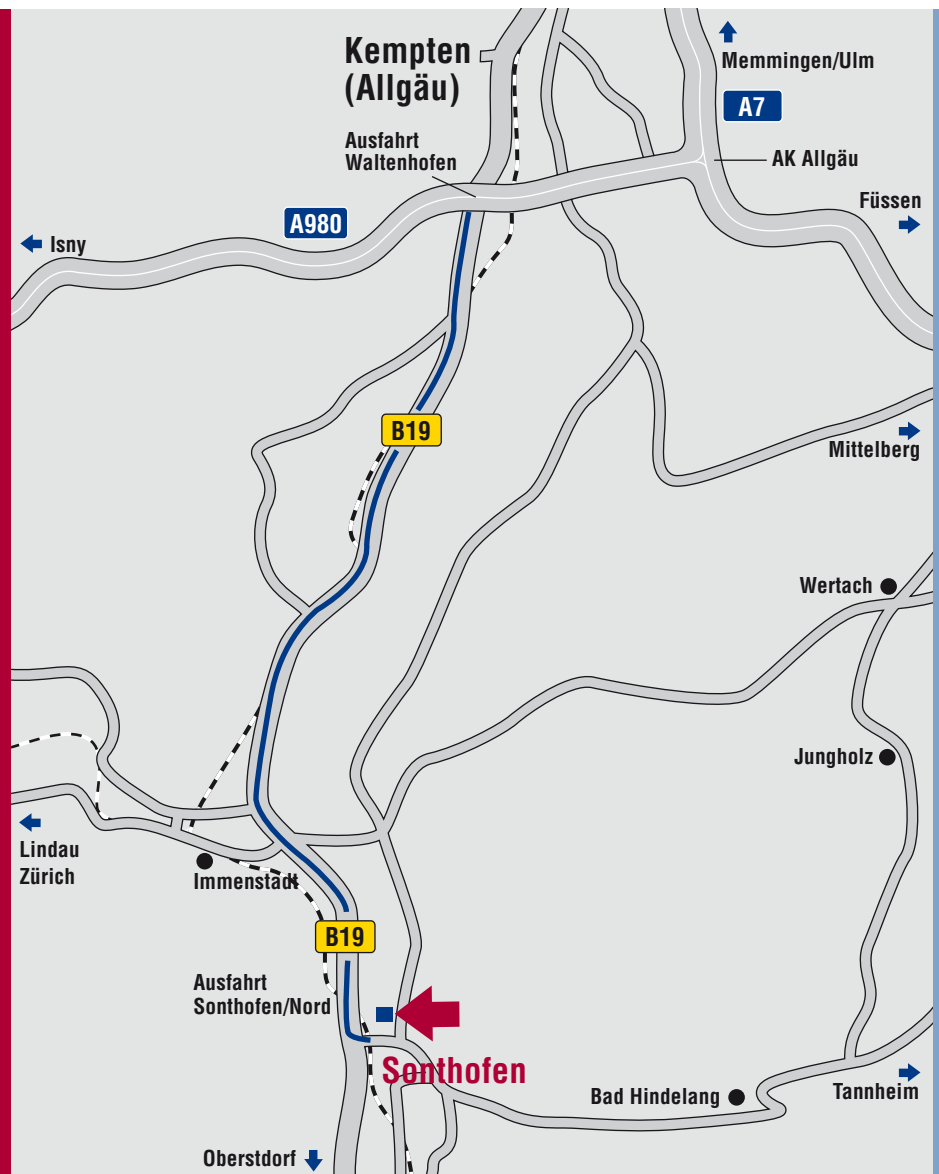

Ihr Weg zu Voith Turbo BHS Getriebe in Sonthofen

PKW + Zug + Flugzeug

Von München:

- Auf die A92/E52 Richtung Stuttgart/Lindau
- Bei Feldmoching auf die A99/E52 Richtung Stuttgart
- Autobahndreieck München-Süd-West auf die A96 Richtung Lindau
- Autobahnkreuz Memmingen auf A7 Richtung Füssen/Kempten
- Autobahndreieck Allgäu auf die A980 Richtung Oberstdorf
- Abfahrt Waltenhofen auf die B19 Richtung Immenstadt/Sonthofen

Von Stuttgart:

- Auf die A8 Richtung Ulm/München
- Autobahnkreuz Ulm/Elchingen auf die A7 Richtung Füssen/Kempten
- Autobahndreieck Allgäu auf die A980 Richtung Oberstdorf
- Abfahrt Waltenhofen auf die B19 Richtung Immenstadt/Sonthofen

Von Zürich:

- Auf die A1 Richtung Winterthur/St. Gallen/Deutschland
- München bis St. Margarethen (Grenzübergang Österreich)
- Auf die B202 Richtung Bregenz/Deutschland
- Weiter Richtung Lindau oder Pfändertunnel
- Auf die A96 Richtung München bis Ausfahrt Sigmarszell
- Auf die B308 Richtung Oberstaufen bis Immenstadt
- Anschließend Richtung Oberstdorf

www.voithturbo.com

VOITH
Engineered reliability.

Ihr Weg zu Voith Turbo BHS Getriebe in Sonthofen

Nähere Umgebung

Von Norden:

(Frankfurt/Stuttgart/München/Zürich)

- Abfahrt Sonthofen Nord
- Rechts Richtung Innenstadt von Sonthofen
- An der Ampelkreuzung (BK-Tankstelle) links abbiegen
- Folgen Sie der Beschilderung Voith Turbo BHS Getriebe GmbH